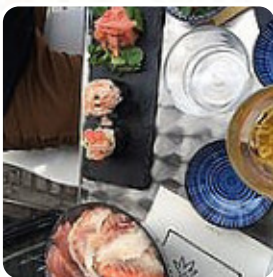

Menu Sushi cafe

<https://lacarte.menu>

12 Place Gilbert Gaillard, 63000, Clermont-Ferrand, France

+33473360971 - <http://www.le-sushi-cafe.fr/>

Ici, tu trouveras le [menu de Sushi cafe](#) à Clermont-Ferrand. Actuellement, 16 mets et boissons sont au menu. Pour les offres changeantes, tu peux te renseigner par téléphone. Ce que [User](#) aime dans [Sushi cafe](#) : Nous avons déjeuné dans ce petit restau sympa, clair et très bien situé. Un menu pas cher avec du choix : une formule à 12,90 avec choix d'entrées : soit 2 entrées soit entrée dessert puis choix entre 4 plateaux très copieux pour les sushis, avec possibilité d'une boisson pour 1 euro de plus. Donc très bon rapport qualité/prix. Les [sushi](#) sont excellents, très bien et très proprement préparés (on peut voir sur... [Lire plus](#)). Le restaurant offre aussi la possibilité de s'installer à l'extérieur pour déguster un repas quand il fait agréable. Avec beaucoup de légumes frais de saison, du poisson et de la viande, on prépare au [Sushi cafe](#) de Clermont-Ferrand des plats japonais sains, savoureux, de plus, les **doux desserts** du établissement brillent non seulement sur les assiettes des enfants ou dans les yeux des petits invités. Tu peux aussi t'attendre à une délicieuse cuisine végétarienne, les visiteurs du restaurant apprécient également la vaste choix de **spécialités de café et de thé** que le local a à offrir.