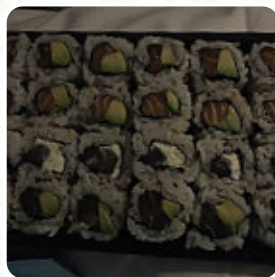

Menu Sushi cafe

<https://lacarte.menu>

12 Place Gilbert Gaillard, 63000, Clermont-Ferrand, France

+33473360971 - <http://www.le-sushi-cafe.fr/>

Ici, tu trouveras le [menu de Sushi cafe](#) à Clermont-Ferrand. Actuellement, 16 mets et boissons sont au menu. Pour les offres changeantes, tu peux te renseigner par téléphone. Ce que [User](#) aime dans [Sushi cafe](#) : Nous avons déjeuné dans ce petit restau sympa, clair et très bien situé. Un menu pas cher avec du choix : une formule à 12,90 avec choix d'entrées : soit 2 entrées soit entrée dessert puis choix entre 4 plateaux très copieux pour les sushis, avec possibilité d'une boisson pour 1 euro de plus. Donc très bon rapport qualité/prix. Les [sushi](#) sont excellents, très bien et très proprement préparés (on peut voir sur... [Lire plus](#)). Le restaurant offre aussi la possibilité de s'installer à l'extérieur pour déguster un repas quand il fait agréable. Avec beaucoup de légumes frais de saison, du poisson et de la viande, on prépare au [Sushi cafe](#) de Clermont-Ferrand des plats japonais sains, savoureux, de plus, les **doux desserts** du établissement brillent non seulement sur les assiettes des enfants ou dans les yeux des petits invités. Tu peux aussi t'attendre à une délicieuse cuisine végétarienne, les visiteurs du restaurant apprécient également la vaste choix de **spécialités de café et de thé** que le local a à offrir.