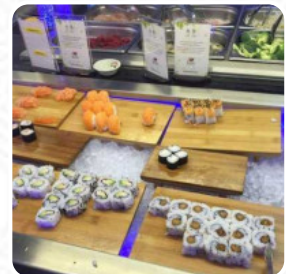

Menu Le Siecle Royal

<https://lacarte.menu>

6 avenue Gustave Eiffel, 06200 Nice, France
+33493868888 - <https://www.freeresto.com>

Sur ce site, tu trouveras le menu complet menu de Le Siecle Royal de Nice. Actuellement, 16 plats et boissons sont disponibles. Pour les offres changeantes, veuillez contacter directement le propriétaire du restaurant. Tu peux également le contacter via son site internet. Ce que [Marie Mallet](#) n'aime pas dans Le Siecle Royal : Bon restaurant, nous avons bien mangé, nous avons été vite pris en charge, c'était beau et bon. Cependant, petit bémol, parfois les assiettes nous étaient retirées un peu subitement, comme une impression de « aller, vite vite », sans même nous adresser un mot, on ne retire simplement l'assiette. [Lire plus](#). Le Siecle Royal La brillante cuisine fusion [asiatique](#) t'émerveillera, la parfaite équilibre de plats traditionnels et de nouvelles créations excitantes émerveille !, Ici, les **plats thaïlandais plats** sont préparés avec les épices connues et les sauces (de poisson) cuisinées. Le exquis [Sushi](#) comme *Maki et Te-Maki* est cependant le point fort incontestable de ce local, beaucoup de visiteurs attendent surtout l'expérience de la **variée, succulente cuisine chinoise**.

Menu Le Siecle Royal

Boissons non alcoolisées

EAU

Pizza

LA FUSION

Plats principaux

SUSHI

Sauces