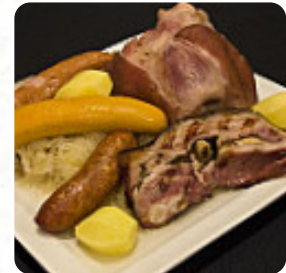

## ***Menu Le Palais de la Bière***

<https://lacarte.menu>

178 Rue St Sever, 178 rue st sever 76100, Rouen, France

+33235727845,+33890210134,+33890719951 - <https://palaisdelabiere.fr/le-restaurant/>

Un complet menu de Le Palais de la Bière de Rouen avec tous les **16** menus et boissons se trouve ici sur la carte. Pour les offres saisonnières ou hebdomadaires, veuillez appeler ou utiliser les coordonnées sur le site internet pour contacter le propriétaire. Ce que **User** aime dans Le Palais de la Bière : repas du midi 2 jours de suite entre collègues : la première impression est confirmée. Le service est excellent, le contenu des assiettes est largement satisfaisant. J'y retournerai sans aucune hésitation. [Lire plus](#). Avec un agréable temps, on peut même manger au grand air. Ce que **User** n'aime pas dans Le Palais de la Bière : Cet établissement est bien connu des habitués de la rive gauche. Le service est rapide et efficace, sans bousculer les personnes moins agiles. La nourriture, sans être gastronomique est tout à fait conforme à ce que l'on peut attendre dans cette gamme de prix. Le poisson était particulièrement bien servi mais la tarte bourdaloue, moins bonne que chez un pâtissier. Après un déjeuner au Palais de la Bière, vous n'aurez... [Lire plus](#). Différents raffinés plats de fruits de mer sont offerts par le Le Palais de la Bière de Rouen, en général, les plats sont préparés en peu de temps et frais pour toi. Ceux qui visitent ce restaurant apprécieront la vue incroyable sur d'innombrables **monuments**, les visiteurs du établissement prennent aussi en compte la grande sélection de spécialités de café et de thé que le restaurant propose.