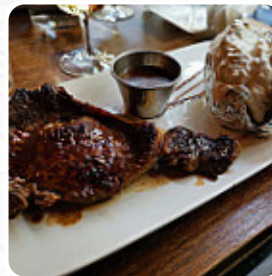

Menu O'Friendly

<https://lacarte.menu>

4 rue Rougemont, 75009 Paris, France, Paris 9e Arrondissement
+33148247960 - <http://www.ofriendly.com/>