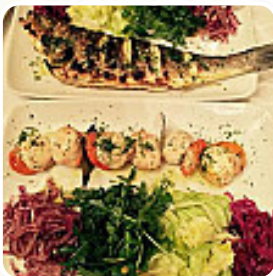

Menu Restaurant Labranda

<https://lacarte.menu>

18 rue Louis Blanc, 75010 Paris, France, Paris 10e Arrondissement

+33140362976 - <http://labranda.eatbu.com/>

Ici, tu trouveras le menu de Restaurant Labranda à Paris 10e Arrondissement. Actuellement, 16 plats et boissons sont sur la carte. Pour les **offres changeantes**, tu peux te renseigner par téléphone. Ce que [User](#) aime dans Restaurant Labranda :

Un menu du midi avec un excellent rapport qualité-prix (12.50€) Une carte généreuse , des mezze variés , des plats traditionnels et des poissons grillés qui rappellent les petits restaus turcs d ´ Istanbul ou du bord de mer. Tout y est cuisiné chaque chaque jour . La qualité y est toujours au rendez-vous . Nostalgiques, ou découvreurs, n' hésitez pas , passez par La Labranda. [Lire plus](#). Dans le Restaurant Labranda, tu trouveras des kebabs authentiques dans d'innombrables variations ainsi que les mélanges d'épices qui sont connus de la **délicieuse cuisine turque** - que ce soit sur un Lahmacun ou dans l'une des exquis salades avec des lentilles, pour toi, les mets sont normalement préparés en peu de temps et frais. Tu peux encore te détendre au bar après le repas (ou pendant) et apprécier une boisson alcoolisée ou non alcoolisée, De plus, la carte des cocktails proposée dans ce lieu établi est impressionnante. Elle offre une diversifiée diversité de bières de la région et du monde entier.

Menu Restaurant Labranda

Salades

SALADE DE POULET

Apéritif

DOLMADES

Plats principaux

SALADE D'ACCOMPAGNEMENT

Plats à base de riz