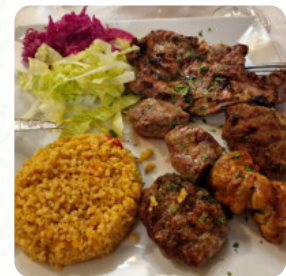

Menu Restaurant Labranda

<https://lacarte.menu>

18 rue Louis Blanc, 75010 Paris, France, Paris 10e Arrondissement

+33140362976 - <http://labranda.eatbu.com/>

Ici, tu trouveras le menu de Restaurant Labranda à Paris 10e Arrondissement. Actuellement, 16 plats et boissons sont sur la carte. Pour les **offres changeantes**, tu peux te renseigner par téléphone. Ce que [User](#) aime dans Restaurant Labranda :

Un menu du midi avec un excellent rapport qualité-prix (12.50€) Une carte généreuse , des mezze variés , des plats traditionnels et des poissons grillés qui rappellent les petits restaus turcs d ´ Istanbul ou du bord de mer. Tout y est cuisiné chaque chaque jour . La qualité y est toujours au rendez-vous . Nostalgiques, ou découvreurs, n' hésitez pas , passez par La Labranda. [Lire plus](#). Dans le Restaurant Labranda, tu trouveras des kebabs authentiques dans d'innombrables variations ainsi que les mélanges d'épices qui sont connus de la **délicieuse cuisine turque** - que ce soit sur un Lahmacun ou dans l'une des exquis salades avec des lentilles, pour toi, les mets sont normalement préparés en peu de temps et frais. Tu peux encore te détendre au bar après le repas (ou pendant) et apprécier une boisson alcoolisée ou non alcoolisée, De plus, la carte des cocktails proposée dans ce lieu établi est impressionnante. Elle offre une diversifiée diversité de bières de la région et du monde entier.