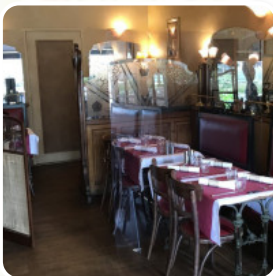

Menu *Le P'tit Zinc*

<https://lacarte.menu>

20 Place du Vieux Marche | 20 Place du Vieux Marché, 76000, Rouen, France
+33235893969 - <http://www.restaurant76.fr>

Ici, tu trouveras le menu de Le P'tit Zinc à Rouen. Actuellement, **16** repas et boissons sont sur la carte. Pour les *offres changeantes*, tu peux te renseigner par téléphone. Le établissement et ses espaces sont accessibles aux personnes à mobilité réduite ce qui permet une utilisation avec un fauteuil roulant ou des handicaps physiques utilisables, selon la situation météorologique on peut aussi bien s'asseoir dehors et manger et boire. Ce que

[User](#) n'aime pas dans Le P'tit Zinc :

En attendant un RDV affaires et guidé par la décoration de cet établissement, j'ai déjeuné en portant mon choix sur le menu à 22 a euros hors dessert entrée chiffonnade de jambon qui portait bien son nom, en plat saucisse au chou et pomme de terre à peine tiède qui devait être accompagnée d'une sauce à la moutarde ancienne dont je n'ai pas eu le privilège de goûter . Le seul point positif se situe au niveau du servi... [Lire plus](#). Si on veut boire **une bière après la sortie du bureau** et s'asseoir avec des amis ou seul, Le P'tit Zinc de Rouen est un bon bar, en outre, les clients du établissement apprécient la complète diversité des spécialités de café et de thé que le restaurant propose. Finalement, le restaurant propose également une variété de savoureux menus qui sont sans conteste dignes d'une dégustation, régale-toi avec la typique succulente cuisine française.