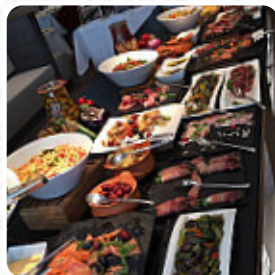

Menu Zucca

<https://lacarte.menu>

70 quai Charles de Gaulle, 69006, Lyon, France
+33478175100,+33890719895 - <http://www.zucca.fr/>

Ici, tu trouveras le menu de Zucca à Lyon. Actuellement, 16 mets et boissons sont sur la carte. Pour les **offres saisonnières ou hebdomadaires**, tu peux te renseigner par téléphone. Ce que [User](#) aime dans Zucca : Avec mon Chéri j'avais envie d'un bon plat et j'ai pas été déçue avec mes saint Jacques de plus La qualité des produits est top c'était un weekend en après midi donc j'ai choisis mes produits à la carte bon rapport qualité prix [Lire plus](#). Le restaurant propose le WiFi gratuit pour ses clients, et dans les espaces accessibles, peuvent également venir des visiteurs en fauteuil roulant ou avec des limitations physiologiques. Si le temps le permet, tu peux aussi manger et boire en plein air. Au Zucca de Lyon, il est possible de déguster de *exquis plats végétariens à manger*, qui ont été préparés sans viande ni poisson d'origine animale, ici il y a au passage l'atmosphère typique et naturellement aussi l'ambiance d'une typique **Brasserie**. Il y a aussi des succulents plats typiques de l'Europe, en outre, les visiteurs du local apprécient la grande diversité des spécialités de café et de thé que le restaurant propose.

ŒUFS

Restaurant Category

DESSERT

ITALIEN

AMÉRICAIN

Ces types de plats sont servis

PÂTES

BURGER