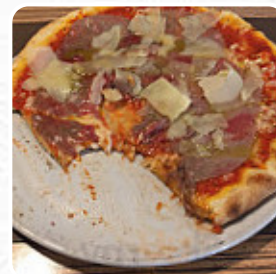

Un complet [menu](#) de Restaurant Chupito de Mulhouse avec tous les **10** menus et boissons se trouve ici sur la carte. Pour les offres changeantes, veuillez appeler ou utiliser les coordonnées sur le site internet pour contacter le propriétaire. Ce que [User](#) aime dans Restaurant Chupito :

Première fois que j'arrive à finir une assiette dans un restaurant tellement c'était bon ! J'ai été servie en peu de temps, serveurs ect.. agréable, propre, bref rien à dire, j'y retournerais sans hésiter! [Lire plus](#). Le restaurant est accessible aux personnes à mobilité réduite et peut donc être utilisé même avec un fauteuil roulant ou des restrictions physiologiques, selon la situation météorologique on peut aussi bien s'asseoir dehors et manger et boire. Ce que [User](#) n'aime pas dans Restaurant Chupito :

Une adresse ou je viens depuis près de 20 ans... toujours le même plaisir.... les 2 sont super sympa et ne manquent pas une occasion pour taquiner.... très bon esprit et les pizzas sont excellentes! Je recommande! [Lire plus](#). Grâce à la grande choix de spécialités de café et de thé, une visite au Restaurant Chupito devient encore plus attrayante, De plus, les sucrés desserts du local brillent non seulement sur les assiettes des enfants et dans les yeux des enfants. Les **doux et piquants plats espagnols menus** de la cuisine de la restaurant sont également à ne pas manquer, Tu ne devrais pas manquer l'occasion de goûter la [pizza](#) croustillante et dorée cuite au four à bois selon les méthodes originales tout droit sorties du four.