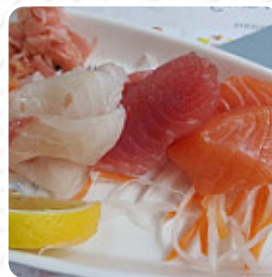

Sur ce site web, tu trouveras le menu complet menu de Kimiyo [Sushi](#) de Cernay. Actuellement, 16 menus et boissons sont disponibles. Pour les offres saisonnières ou hebdomadaires, veuillez contacter directement le propriétaire du restaurant. Tu peux également le contacter via son site internet. Ce que [User](#) aime dans Kimiyo [Sushi](#) :

Nous sommes toujours satisfait des plats à emporter. Les sushis, makis, sashimis et autres sont toujours très bons et très frais et fait à la minute d'où certainement un peu d'attente supplémentaire parfois... [Lire plus](#). Le restaurant et ses lieux sont accessibles aux personnes à mobilité réduite ce qui permet une utilisation avec un fauteuil roulant ou des restrictions physiques utilisables, selon la situation météorologique on peut aussi bien s'asseoir dehors et se faire servir. Ce que [User](#) n'aime pas dans Kimiyo [Sushi](#) :

La nourriture (california Rolls & brochettes de viande) était bonne. Les tarifs sont très corrects. Par contre le service ... Pas un seul sourire de la serveuse en short court et baskets de sport. Des plats qui arrivaient petit à petit, les sushis d'une personne puis 4-5min après les sushis des deux autres. Et les brochettes ? 15 min plus tard. Un restaurant quasiment vide pour un samedi soir ... [Lire plus](#). Si tu veux choyer ton palais avec un peu de flair culinaire, tu es au bon endroit : La réussie [cuisine fusion asiatique](#) du Kimiyo [Sushi](#) de [Cernay](#) - un délicieux mélange de traditionnel et de l'inattendu, de plus, les **sucrées gourmandises** de ce établissement scintillent non seulement sur les assiettes des enfants et dans leurs yeux. Kimiyo [Sushi](#) utilise beaucoup de **légumes frais** dans sa cuisine japonaise, du poisson et de la viande, sur le menu on trouve aussi plusieurs plats menus.