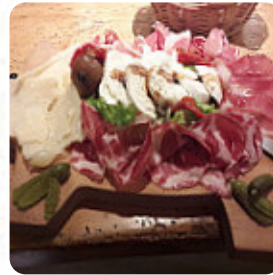

Menu Schuss Cafe

<https://lacarte.menu>

182 rue Sainte Blandine | Courchevel Moriond 1650, 73120, Courchevel, France
+33479078602 - <https://www.facebook.com/schusscafe/>

Ici, tu trouveras le menu de Schuss Cafe à Courchevel. Actuellement, 16 menus et boissons sont sur la carte. Pour les **offres saisonnières ou hebdomadaires**, tu peux te renseigner par téléphone. En tant qu'invité, tu peux utiliser le WiFi du établissement gratuitement, et dans les locaux accessibles, peuvent également venir des visiteurs en fauteuil roulant ou avec des handicaps physiologiques. Si le temps le permet, tu peux aussi prendre quelque chose en plein air. Schuss Cafe se trouve à Courchevel et est un auberge qui sert des *mets espagnols savoureux* originaux, et les **faciles à digérer plats japonais menus** sont cuisinés avec beaucoup de légumes frais du jardin, de poisson et de viande. L'expérience de différents événements sportifs est aussi un point fort lorsque tu es dans ce bar sportif. Au bar, tu peux te détendre avec une tirée à la pression ou d'autres boissons alcoolisées et non alcoolisées.