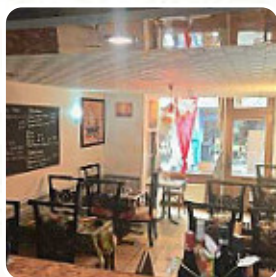

Menu Maquis des 3 Saveurs

<https://lacarte.menu>

17 rue de Clieu, 76200, Dieppe, France

+33276179573 - <http://maquisdes3saveurs.lafourchette.rest/>

Ici, tu trouveras le [menu](#) de *Maquis des 3 Saveurs* à Dieppe. Actuellement, **16** repas et boissons sont sur la carte. Pour les offres saisonnières ou hebdomadaires, tu peux te renseigner par téléphone. Ce que [Pascal L](#) aime dans *Maquis des 3 Saveurs* :

Quelle belle surprise que ce restaurant exotique dans une rue peu passante de Dieppe. Le personnel et la patronne sont sympathiques et les plats sont savoureux. Hélas le chef fut ce soir là débordé par l'affluence. 2 h d'attente mais nous ne regrettons rien. Courrez y ! [Lire plus](#). Le WiFi du local est disponible sans frais, et dans les espaces accessibles, peuvent également venir des invités en fauteuil roulant ou avec des limitations physiologiques. Si la météo le permet, tu peux aussi te faire servir en plein air. Le *Maquis des 3 Saveurs* de Dieppe propose différents délicieux plats français, comme encas, les délicieux sandwiches, les saines salades et autres snacks s'imposent. Les **épîcés plats espagnols menus** sont certainement recommandés dans la cuisine de la maison, de la même manière, les clients du établissement préfèrent la grande diversité de spécialités de café et de thé que le local met à disposition.