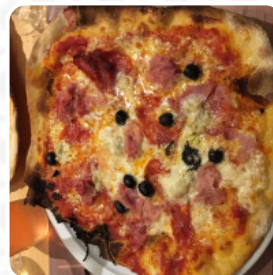

Un complet [menu](#) de Chez Melo de Sète avec tous les 10 repas et boissons se trouve ici sur la carte. Pour les **offres changeantes**, veuillez appeler ou utiliser les coordonnées sur le site internet pour contacter le propriétaire. Ce que [User](#) aime dans Chez Melo :

Une pâtes a [pizza](#) incomparable on pourrait en manger 2 tellement elle était fine. Le risotto est a tombé par terre et les glace artisanales exélente pour un prix peu ele [Lire plus](#). Le restaurant offre aussi la possibilité de s'installer à l'extérieur pour manger quand il fait beau, et dans les espaces accessibles, peuvent également venir des visiteurs en fauteuil roulant ou avec des limitations physiques. Au Chez Melo de [Sète](#), on sert divers raffinés plats français, En outre, la liste des boissons dans ce restaurant est impressionnante et offre une bonne et exhaustive variété de bières de la région et du monde, qui valent définitivement le coup d'être essayées. Le regarder de différents événements sportifs et compétitions est également l'un des points forts lors de la visite de ce *bar sportif*, fraîchement rôtie, la grillade est ici préparée sur une flamme ouverte.