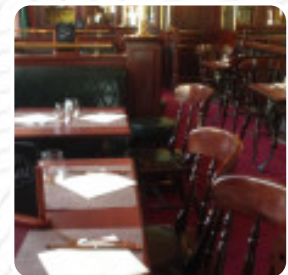

Menu LE GRAND CAFE

<https://lacarte.menu>

69 rue Nationale, 56300 Pontivy, France
+33297251144

Ici, tu trouveras le menu de LE GRAND CAFE à [Pontivy](#). Actuellement, **16** menus et boissons sont sur la carte. Pour les offres changeantes, tu peux te renseigner par téléphone. Ce que [User](#) aime dans LE GRAND CAFE : Top du top pour un café. Une belle adresse pour déjeuner. Il est préférable de réserver votre table. Un duo de poisson avec ses petits légumes et son riz...Un délice. [Lire plus](#). Le restaurant est accessible aux personnes à mobilité réduite et peut donc être utilisé même avec un fauteuil roulant ou des handicaps physiques, selon la situation météorologique on peut aussi bien s'asseoir dehors et se faire servir. Ce que [User](#) n'aime pas dans LE GRAND CAFE :

Blanquette de veau très correcte avec pâtes fraîches très bonnes. J'avais pris en entrée une salade crevette surimi bien ordinaire. Accueil sympa vraiment. Mais qu'est ce que j'ai eu froid ! 18€ avec verre vin rouge et café [Lire plus](#). Si tu recherches plus de variété que juste manger et boire, tu trouveras cela dans ce *bar sportif*. Savoure des grandes et petites collations et plats tout en regardant des matchs de football-, tennis- ou Formule 1 en direct, les clients du local sont également enthousiastes à propos de la complète choix de spécialités de café et de thé que le local propose. Outre des simples snacks et des morceaux sucrés, il y a aussi des **boissons froides et chaudes** et des gâteaux, Au bar, tu peux te détendre avec une tirée à la pression ou d'autres boissons alcoolisées et non alcoolisées.