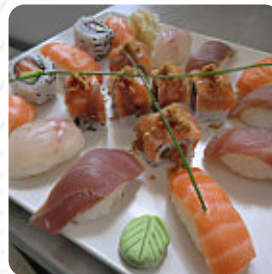

Menu Sen'do Sushi

<https://lacarte.menu>

89 B avenue de Toulouse, 31150 Bruguieres, France, Bruguieres
+33561351837 - <http://www.sendosushi.fr/>