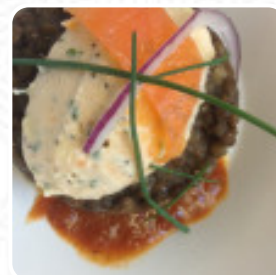

Un complet [menu](#) de Le Ranch du Piot de Vouillé avec tous les 14 repas et boissons se trouve ici sur la carte.

Pour les offres changeantes, veuillez appeler ou utiliser les coordonnées sur le site internet pour contacter le propriétaire. Ce que [User](#) aime dans Le Ranch du Piot :

nous sommes sortis de l'autoroute pour déjeuner, et nous avons trouvé ce charmant restaurant à Vouille, cuisine faite maison, accueil sympathique et service sans chi-chi, bref n'hésitez pas à sortir de l'autoroute, vous ne serez pas déçus, entrée plat, dessert pour un prix modique [Lire plus](#). Les lieux dans le restaurant sont accessibles aux personnes à mobilité réduite et peuvent être utilisés même avec un fauteuil roulant ou des restrictions physiologiques, selon la situation météorologique on peut aussi bien s'asseoir dehors et manger et boire. Une visite au Le Ranch du Piot est particulièrement enrichissante grâce à la grande variété de spécialités de café et de thé, et tu peux t'attendre à la typique savoureuse cuisine française. Si pour le dessert vous souhaitez quelque chose de un dessert, Le Ranch du Piot ne vous déçoit pas non plus avec sa vaste [sélection de desserts](#), Tu peux aussi te détendre au bar avec une *bière froide* ou d'autres boissons alcoolisées et non alcoolisées.