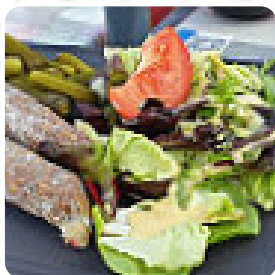

Menu La Buvette de la Plage

<https://lacarte.menu>

Quai Blavet, Saint-Valery-sur-Somme, France

+33322304579,+33890211008 - <https://www.labuvettesaintvalery.fr/>

Ici, tu trouveras le [menu](#) de La Buvette de la Plage à Saint-Valery-sur-Somme. Actuellement, 16 repas et boissons sont sur la carte. Pour les **offres changeantes**, tu peux te renseigner par téléphone. Le établissement et ses espaces sont accessibles aux personnes à mobilité réduite ce qui permet une utilisation avec un fauteuil roulant ou des handicaps physiologiques utilisables, selon la météo on peut aussi bien s'asseoir dehors et se faire servir. Au La Buvette de la Plage de Saint-Valery-sur-Somme, différents savoureux plats français sont présentés, à côté de cela règne ici l'ambiance caractéristique et naturellement aussi l'ambiance typique d'une Brasserie. Après le repas (ou pendant), tu as l'option de aussi te détendre au bar avec une boisson alcoolisée ou non alcoolisée, le restaurant propose cependant aussi des **plats typiques de l'Europe**.