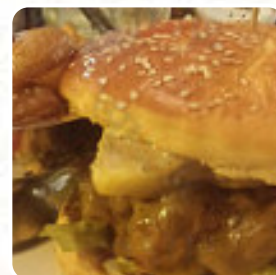

Le menu de Cote place 's de Saint-Maur-des-Fossés contient **16** repas. En général un **repas ou une boisson sur [la carte](#)** coûte environ 11 €. Les catégories peuvent être consultées dans le menu ci-dessous. Ce que [User](#) aime dans Cote place :

Excellent restaurant Je recommande fortement C'est un endroit très convivial, convivial et confortable avec une équipe haut et culminant, c'est un vrai plaisir [Lire plus](#). Le restaurant et ses espaces sont accessibles aux personnes à mobilité réduite ce qui permet une utilisation avec un fauteuil roulant ou des handicaps physiologiques atteignables, selon la météo on peut aussi bien s'asseoir dehors et manger et boire. Ce que [User](#) n'aime pas dans Cote place :

Cher pas beaucoup de choix et pas bon je préfère aller chez mama cleia boulevard de la Marne 1000 fois mieux et meilleur accueil Personnel désagréable je déconseille [Lire plus](#). Si on veut boire un cocktail après la sortie du bureau et s'asseoir avec des amis, Cote place de Saint-Maur-des-Fossés est un bon bar, de plus, les enchanteurs desserts de la maison brillent non seulement dans les yeux de nos petits invités. De surcroît, on te propose des *fins fruits de mer plats*, Tu peux aussi te réjouir de la typique succulente cuisine française.