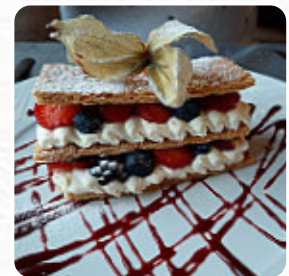

Sur ce page web, tu trouveras le **menu complet** [menu](#) de Auberge du Mont Mercure de [Sèvremont](#). Actuellement, 16 plats et boissons sont disponibles. Pour les offres changeantes, veuillez contacter directement le propriétaire du restaurant. Tu peux également le contacter via son site internet. Ce que [User](#) aime dans Auberge du Mont Mercure :

Depuis l'apéro, jusqu'au café, tout fut parfait, tant pour les plats que pour le service. Exemple, pour la 1ère fois (et j'ai déjà fait plus de 100 restaurants), mon pichet de rosé a été placé dans un seau à place !!. De plus tant les patron, patronne et membres du personnel sont aimables et serviables. De plus il y a un grand parking. [Lire plus](#).

Les lieux sur place sont accessibles aux personnes à mobilité réduite et peuvent être utilisés même avec un fauteuil roulant ou des restrictions physiologiques, selon la météo on peut aussi bien s'asseoir dehors et manger et boire. Auberge du Mont Mercure de Sèvremont fait un bon bar si après la sortie du bureau on veut encore un cocktail et s'asseoir avec des amis, le restaurant propose mais également des **mets du contexte européen**. On ne devrait pas laisser de côté la exhaustive choix de spécialités de café et de thé dans ce restaurant, Tu peux aussi te réjouir de la typique savoureuse *cuisine française*.