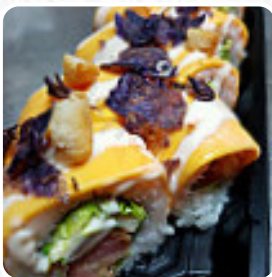

Menu Sushi Fou

<https://lacarte.menu>

3 Place des Augustins, 33170 Gradignan, Bordeaux, France
+33556856432 - <http://www.sushifou-gradignan.com/>

Sur ce site internet, tu trouveras le **menu complet** [menu de Sushi Fou](#) de Gradignan. Actuellement, 16 mets et boissons sont disponibles. Pour les **offres changeantes**, veuillez contacter directement le propriétaire du restaurant. Tu peux également le contacter via son site internet. Ce que [User](#) aime dans [Sushi Fou](#) : Etant un fidèle de l'établissement, je suis agacé quand pour la seconde fois on me dit qu'il n'y a plus de riz à 20h00 et que je dois me contenter de sashimi ou donburi ! Je trouve les sushis de bonne qualité ... dois je maintenant aller me servir ailleurs ?!? [Lire plus](#). Quand la météo est beau, tu peux aussi manger dehors, et dans les locaux accessibles, peuvent également venir des visiteurs en fauteuil roulant ou avec des handicaps physiologiques. Une visite au [Sushi Fou](#) est particulièrement enrichissante grâce à la large variété de spécialités de café et de thé, De plus, les invités adorent la créative combinaison de différents menus avec de nouveaux et partiellement expérimentaux produits - un bel exemple de fusion [asiatique](#) réussie. Il est incontestable que le point fort de ce local est le exquis [Sushi](#) comme Nigiri et Inside-Out, et on utilise beaucoup de légumes frais, de poisson et de viande pour préparer les sains plats japonais menus.