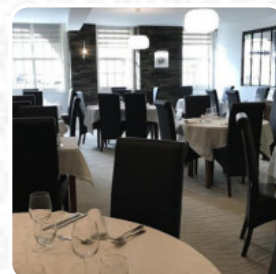

Un **complet menu de Le Cheval Blanc** de Changé avec tous les 16 mets et boissons se trouve ici sur la carte. Pour les offres changeantes, veuillez appeler ou utiliser les coordonnées sur le site internet pour contacter le propriétaire. Ce que [User](#) aime dans Le Cheval Blanc :

Nous sommes venu manger entre amis, et nous avons passé une très bonne soirée ! Le feu de cheminée est très chaleureux, c'est très calme et convivial ! Le repas été délicieux de l'entrée au dessert. Cela ce voit que c'est de la cuisine fait maison et fait avec plaisir ! Concernant la patronne, très professionnel et surtout super agréable et souriante, c'est super sympa ! Je recommande vraiment ce restaurant vous n'y... [Lire plus](#). Quand le temps est beau, tu peux aussi manger dehors, et dans les espaces accessibles, peuvent également venir des invités en fauteuil roulant ou avec des handicaps physiologiques. Ce que [User](#) n'aime pas dans Le Cheval Blanc :

Nous avons récemment déjeuné un dimanche dans ce restaurant. Accueil très aimable. Les plats choisis donnent satisfaction, sauf le dessert, un soufflé au Grand-Marnier. Il nous a paru...raté. Au lieu d'un dessert léger, nous avons une crème pâteuse, presque dure, des morceaux de blancs en neige ici ou là, non mélangés. Aucun plaisir à le manger. Nous avons fait part de notre déception à la charmante serveuse, qui l'a... [Lire plus](#). Au Le Cheval Blanc de Changé, différents **savoureux plats français** sont proposés, Au bar, tu peux te détendre avec une bière fraîche ou d'autres boissons alcoolisées et non alcoolisées. Si pour le dessert vous souhaitez quelque chose de un dessert, Le Cheval Blanc ne vous déçoit pas non plus avec sa bonne sélection de desserts, les clients du local prennent aussi en compte la grande sélection de *spécialités de café et de thé* que le restaurant propose.