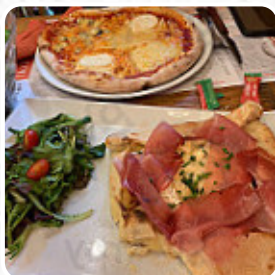

Le **menu de Tablapizza** 's de Franconville contient 16 menus. En général un **menu ou une boisson sur la carte** coûte environ 11 €. Les catégories peuvent être consultées dans le menu ci-dessous. Ce que **User** aime dans Tablapizza :

Nous venons régulièrement et l'accueil et le service sont toujours au top! Pizzas et prix très corrects. Petit clin d'œil à Thibaut notre serveur qui a été particulièrement sympathique et accueillant. Super équipe, bravo ! **Lire plus**. Ce que **User** n'aime pas dans Tablapizza :

La qualité n'était pas au rendez-vous. **Pizza** sèche manquant de sauce tomate. Je l'ai signalé au serveur mais ça lui a fait ni chaud ni froid. Le personnel n'était pas du tout motivé posant les assiettes devant nous sans un mot et pas pressé de servir alors qu'il n'y avait pas foule. Dommage je n'ai plus envie d'y retourner. **Lire plus**. Dans le Tablapizza, un bistro qui propose des mets italiens de Franconville, tu as à ta disposition une *cuisine italienne authentique* avec des plats principaux comme la **pizza** et les **pâtes**, le restaurant offre cependant aussi des recettes typiques de l'Europe. On offre aussi des plats méditerranéens faciles à digérer sur le menu, Tu ne devrais pas manquer l'occasion de goûter la **pizza** délicate cuite au four à bois selon les méthodes originales tout droit sorties du four.