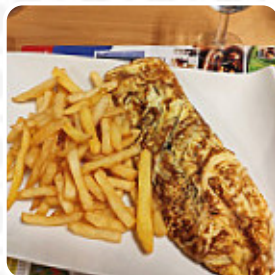

Ici, tu trouveras le [menu](#) de Le Media à Saint-Claude. Actuellement, 14 menus et boissons sont sur la carte. Pour les offres changeantes, tu peux te renseigner par téléphone. Ce que [User](#) aime dans Le Media : Ambiance chaleureuse et conviviale ou on se sent bien et on mange bien!! Restauration top , service rapide , du fait maison, hôtes très sympathiques. Une bonne et agréable pause pendant une belle balade à moto qui sont en sécurité grâce au garage [Lire plus](#). Avec un beau temps, on peut même manger à l'extérieur, et il y a du W-LAN sans frais. Les espaces sur place sont accessibles et donc aucun problème pour les visiteurs en fauteuil roulant ou avec des limitations physiques. Es-tu à la recherche de délicieux snacks ? Chez Le Media, tu trouveras des **divins desserts** qui satisferont certainement ton envie de remplir, régale-toi avec la typique savoureuse *cuisine française*. Tu peux encore te détendre au bar après le repas (ou pendant) et apprécier une **boisson alcoolisée ou non alcoolisée**, les visiteurs de l'établissement apprécient également la complète variété de spécialités de café et de thé que le restaurant a à offrir.