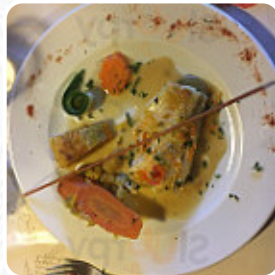

Menu La Chaumiere

<https://lacarte.menu>

46, Route de Lausanne | 25370 les Hôpitaux-Neufs, 25370 Metabief, France, Les Hôpitaux-Neufs

+33381491640 - <http://www.facebook.com/RestaurantLaChaumiere25/about/?ref=page_internal>