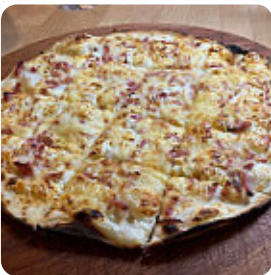

Menu L'Arbalete

<https://lacarte.menu>

50 GRAND RUE, Ribeauvillé, France

+33389738292 - <http://www.facebook.com/restaurantlarbalete/>

Ici, tu trouveras le menu de L'Arbalete à Ribeauvillé. Actuellement, 16 repas et boissons sont sur la carte. Pour les offres changeantes, tu peux te renseigner par téléphone. Ce que [User](#) aime dans L'Arbalete : Je recommande a venue en week-end entre amis nous avons adorer ce restaurant on y mange très bien est l'accueil et superbe. On a manger en entrée un très très bon foie gras et en plat [pizza](#) pour les dames et entrecôte pour les hommes on c'est régaler merci encore à toute l'équipe on reviendra boire un shlouk et passer un très bon moment au tour d'un bon pti plat. [Lire plus](#). Avec un bon temps, on peut même manger à l'extérieur, et dans les locaux accessibles, peuvent également venir des visiteurs en fauteuil roulant ou avec des limitations physiologiques. La complète diversité de **spécialités de café et de thé** rend une visite au L'Arbalete encore plus intéressante, et tu peux t'attendre à la typique succulente *cuisine française*. Bien sûr, il y a aussi des pizzas croustillantes, qui sont cuites sorties du four selon une recette traditionnelle, le restaurant sert mais également des **menus du contexte européen**.

Menu L'Arbalete

Soupes

SOUPE AUX LÉGUMES

Pizza

PIZZA GRANDE

Easy to drink

PINOT NOIR

Seasonal Testing

FOIE GRAS

Dessert

DAME BLANCHE

CRÈME BRULÉE

Ces types de plats sont servis

STEAK

PIZZA

SOUPE