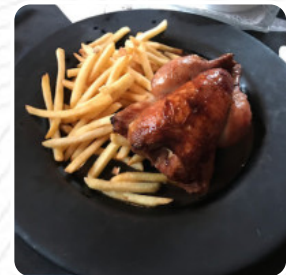

Menu L'Arbalete

<https://lacarte.menu>

50 GRAND RUE, Ribeauvillé, France

+33389738292 - <http://www.facebook.com/restaurantlarbalete/>

Ici, tu trouveras le menu de L'Arbalete à Ribeauvillé. Actuellement, 16 repas et boissons sont sur la carte. Pour les offres changeantes, tu peux te renseigner par téléphone. Ce que [User](#) aime dans L'Arbalete : Je recommande a venue en week-end entre amis nous avons adorer ce restaurant on y mange très bien est l'accueil et superbe. On a manger en entrée un très très bon foie gras et en plat [pizza](#) pour les dames et entrecôte pour les hommes on c'est régaler merci encore à toute l'équipe on reviendra boire un shlouk et passer un très bon moment au tour d'un bon pti plat. [Lire plus](#). Avec un bon temps, on peut même manger à l'extérieur, et dans les locaux accessibles, peuvent également venir des visiteurs en fauteuil roulant ou avec des limitations physiologiques. La complète diversité de **spécialités de café et de thé** rend une visite au L'Arbalete encore plus intéressante, et tu peux t'attendre à la typique succulente *cuisine française*. Bien sûr, il y a aussi des pizzas croustillantes, qui sont cuites sorties du four selon une recette traditionnelle, le restaurant sert mais également des **menus du contexte européen**.

Menu L'Arbalete

Soupes

SOUPE AUX LÉGUMES

Pizza

PIZZA GRANDE

Easy to drink

PINOT NOIR

Seasonal Testing

FOIE GRAS

Dessert

DAME BLANCHE

CRÈME BRULÉE

Ces types de plats sont servis

STEAK

PIZZA

SOUPE