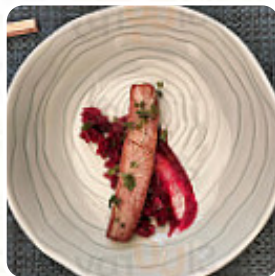

Sur ce page web, tu trouveras le [menu complet menu](#) de La Falene Bleue de Lannepax. Actuellement, 16 mets et boissons sont disponibles. Pour les *offres saisonnières ou hebdomadaires*, veuillez contacter directement le propriétaire du restaurant. Tu peux également le contacter via son site internet. Ce que [User](#) aime dans La Falene Bleue :

le haut du sommet, un repas d'entrée, plat, dessert à 18 € est sublime. Ce n'est pas bas mais un vrai travail de cuisinière avec une présentation originale et un service irréprochable. Je ne peux que recommander. Merci aux chefs et à toute l'équipe. [Lire plus](#). Le restaurant et ses espaces sont accessibles aux personnes à mobilité réduite ce qui permet une utilisation avec un fauteuil roulant ou des restrictions physiques utilisables, selon la météo on peut aussi bien s'asseoir dehors et manger. Attends-toi à des combinaisons créatives de différents ingrédients au La Falene Bleue - tout à fait dans l'approche d'une **remarquable cuisine fusion**, le restaurant fournit cependant aussi des plats typiques de l'Europe. En outre, on te offre des plats fins à la française, de la même manière, les invités du local préfèrent la vaste choix de spécialités de café et de thé que le local met à disposition.