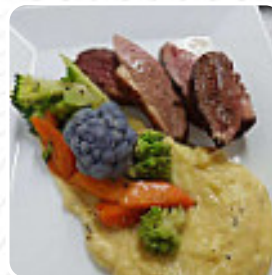

Menu Aux Coeurs Joyeux

<https://lacarte.menu>

97 RUE D YPRES, Bailleul, France

+33328439896,+33890210570 - <https://www.facebook.com/auxcoeursjoyeux/>

Ici, tu trouveras le menu de Aux Coeurs Joyeux à [Bailleul](#). Actuellement, **9** plats et boissons sont sur la carte. Pour les **offres changeantes**, tu peux te renseigner par téléphone. Ce que [User](#) aime dans Aux Coeurs Joyeux : Restaurant sans modération, le menu offre un choix varié, les plats sont délicieux et les desserts sont à un prix très accessible. Le réglage est chaud. Cependant, ne partez pas si vous êtes pressé, le service est un peu long. Alimentation : 5 Service : 5 Ambiance : 5 [Lire plus](#). Avec un beau temps, on peut même manger en plein air, et dans les locaux accessibles, peuvent également venir des clients en fauteuil roulant ou avec des handicaps physiologiques. WiFi est disponible gratuitement. Une visite au Aux Coeurs Joyeux est rendue encore plus intéressante grâce à la énorme sélection de spécialités de café et de thé, et tu peux t'attendre à la typique délicieuse *cuisine française*. De plus, ce restaurant te propose les menus typiques et l'atmosphère d'une brasserie française, Tu peux aussi te détendre au bar avec une bière froide ou d'autres boissons alcoolisées et non alcoolisées.

Menu Aux Coeurs Joyeux

Starters & Salads

FRITES

Antipasti - Entrées

CARPACCIO

Breaded Special Rolls

POMMES

Drinks