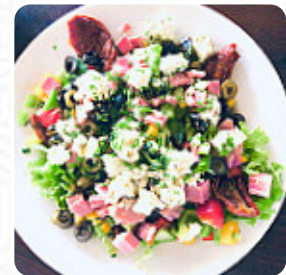

Menu Cote Seine

<https://lacarte.menu>

5 PLACE GEORGES POMPIDOU, Levallois Perret, France

+33147580778,+33155906523 - <http://www.instagram.com/coteseinecreperie/>

Ici, tu trouveras le menu de Cote Seine à Levallois Perret. Actuellement, 16 plats et boissons sont au menu. Pour les *offres saisonnières ou hebdomadaires*, tu peux te renseigner par téléphone. Ce que [User](#) aime dans Cote Seine :

Tres bonne crêperie. On y déguste de nombreux plats délicieux. Catherine, Xavier, Nicolas et toute l'équipe sont aux petits soins pour les clients. J'y vais régulièrement et recommande ce restaurant chaleureux où l'on passe d'excellents moments. Caroline [Lire plus](#). Le local propose le WiFi sans frais pour ses invités, et dans les espaces accessibles, peuvent également venir des invités en fauteuil roulant ou avec des limitations physiologiques. Si le temps le permet, tu peux aussi manger en plein air. Ce que [User](#) n'aime pas dans Cote Seine :

Restaurant très bien placé sur cette place, accueil des responsables et serveurs, vraiment très sympa. Très bien mangé et très rapide même un peu trop qd on est à la retraite on peut prendre son temps, mais le service est nickel mais rapide et par contre je trouve que la culbute sur le prix de certains vins est exagéré par contre à la dégustation rien à dire. [Lire plus](#). Si tu veux satisfaire ta fringale de quelque chose de doux à la française, tu peux aussi essayer l'un des nombreux délicieux crêpes, il y a aussi des **délicieux plats végétariens dans le menu**. Il y a aussi des succulents plats typiques de l'Europe, Tu peux aussi te réjouir de la typique raffinée **cuisine française**.

AGNEAU

BURGER

DESSERTS

STEAK

Ingrédients utilisés

CARAMEL

CHEDDAR

POMME