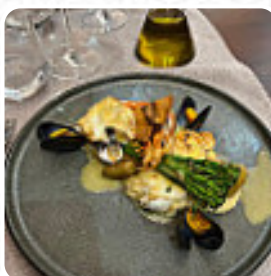

Menu Le Provence

<https://lacarte.menu>

28 AVENUE DU GRESIVAUDAN, Corenc, France

+33476900338,+33476904613 - <https://www.leprovence.fr/fr>

Sur ce site web, tu trouveras le **menu complet [menu](#) de Le Provence** de Corenc. Actuellement, **16 mets** et boissons sont disponibles. Pour les offres changeantes, veuillez contacter directement le propriétaire du restaurant. Tu peux également le contacter via son site internet. Ce que [User](#) aime dans Le Provence : une excellente adresse, selon moi. particulièrement grâce à l'attention accordée à chaque personne qui a été placée et à la qualité des produits cuits! Va sans hésitation ! [Lire plus](#). Les espaces sur place sont accessibles aux personnes à mobilité réduite et peuvent être utilisés même avec un fauteuil roulant ou des restrictions physiques, selon la situation météorologique on peut aussi bien s'asseoir dehors et manger et boire. Le Provence de Corenc fait un bon bar si après *la fin du travail on veut encore un cocktail* et s'asseoir avec des amis ou seul, il y a aussi des fins plats végétariens dans le menu. On offre aussi des plats méditerranéens faciles à digérer sur le menu, et tu peux t'attendre à la exquise typique cuisine de fruits de mer.