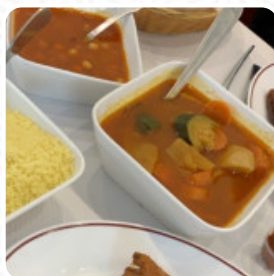

Ici, tu trouveras le menu de Le Verger D'Istanbul à Flesselles. Actuellement, **16** repas et boissons sont sur la carte. Pour les offres saisonnières ou hebdomadaires, tu peux te renseigner par téléphone. Ce que [User](#) aime dans Le Verger D'Istanbul :

Très bonne cuisine , assiette très très bien garnie , cuisson des viandes rien à redire , couscous très très bon , de même pour les brochettes de poulet. Sans oublier à la fin le petit thé à la menthe très bien fais. Service et accueil chaleureux à l'écoute et aux besoins des clients , je recommande fortement ce restaurant [Lire plus](#). Le bistro offre aussi la possibilité de s'installer à l'extérieur pour déguster un repas quand il fait bon, et dans les espaces accessibles, peuvent également venir des invités en fauteuil roulant ou avec des handicaps physiologiques. Au Le Verger D'Istanbul de [Flesselles](#), on prépare une délicieuse [pizza](#) selon une méthode traditionnelle et est tout juste sortie du four, à côté, les clients du établissement peuvent également déguster des mets typiques de la **Turquie** - en commençant par Lahmacun, passant par différents Kebabs jusqu'aux desserts sucrés et collants. Des *spécialités grecques plats* comme le Gyros et le Souvlaki avec des garnitures adéquates sont également proposées dans le restaurant, les repas sont généralement préparés rapidement et frais pour toi.