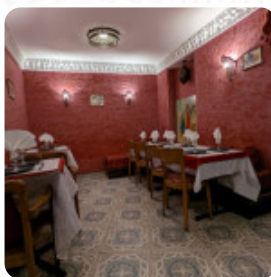

Menu Le Palais De Souss

<https://lacarte.menu>

60 Avenue Marechal Joffre, Nanterre, France
+33953333501

Sur ce page web, tu trouveras le menu complet menu de Le Palais De Souss de Nanterre. Actuellement, 9 menus et boissons sont disponibles. Pour les *offres changeantes*, veuillez contacter directement le propriétaire du restaurant. Tu peux également le contacter via son site internet. Ce que [User](#) aime dans Le Palais De Souss : Si vous voulez manger un excellent repas marocain et recherchez un restaurant où passer une belle soirée avec un personnel très accueillant, ne cherchez plus, allez au Kif du Maroc à Nanterre. C'est de loin le meilleur restaurant avec spécialités marocaines dans lequel j'ai pu aller. Tout est fait maison, et les ingrédients sont frais et de qualités. De plus, les locaux sont très propres et donne l'impression de voya... [Lire plus](#). Si tu es en hâte et que ça doit aller vite, tu obtiens au Le Palais De Souss de Nanterre des fins Fast-Food mets à ton goût préparés pour toi en quelques minutes, en outre, les clients du restaurant apprécient la vaste choix des **spécialités de café et de thé** que le local propose. De plus, on te propose des **délicieux fruits de mer plats**, baigne-toi dans la vue impressionnante des arrangements des mets et profite aussi d'une excellente vue de certains des points d'intérêt régionaux attractions.