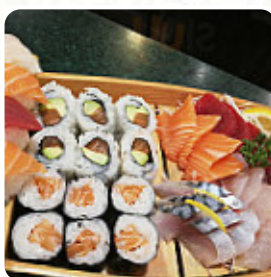

Menu Kemy Sushi

<https://lacarte.menu>

19 Rue De L' Eglise, Montreuil, France

+33148379899 - <https://www.kemysushi.com/>

Ici, tu trouveras le menu de Kemy [Sushi](#) à Montreuil. Actuellement, 9 mets et boissons sont sur la carte. Pour les offres changeantes, tu peux te renseigner par téléphone. Différents **raffinés plats de fruits de mer** sont proposés par le Kemy Sushi de Montreuil, et on prépare beaucoup de légumes frais du jardin, de poisson et de viande pour réaliser les **faciles à digérer plats japonais plats** cuisinés. Ceux qui visitent ce établissement apprécieront la vue incroyable sur d'innombrables *sites touristiques*, les menus sont généralement préparés pour toi rapidement et frais.

Menu Kemy Sushi

Plats principaux

SUSHI

Spécialités japonaises

SOUPE MISO

Ces types de plats sont servis

NOUILLES

SOUPE