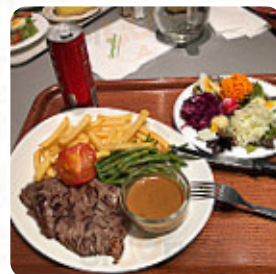

Un **complet menu** de Self Longchamp de Paris avec tous les 16 menus et boissons se trouve ici sur la carte.

Pour les **offres saisonnières ou hebdomadaires**, veuillez appeler ou utiliser les coordonnées sur le site internet pour contacter le propriétaire. Ce que **User** aime dans Self Longchamp :

Très propre plats soignés et bons pas chers Maxi € avec boissons . Toujours l'hygiène , la disponibilité et le sourire du personnel Entrée plat avec un de Bordeaux à Qui dit mieux dans le quartier ???? Je rajoute étoile de plus . Avec étoiles je recommande. [Lire plus](#). Quand la météo est beau, tu peux aussi manger dehors, et dans les espaces accessibles, peuvent également venir des visiteurs en fauteuil roulant ou avec des limitations physiologiques. Ce que **User** n'aime pas dans Self Longchamp :

Tout est froid, raplapla sont les entrées. Légumes à l'eau équivalant à la flûte... réception très désagréable de la dame qui devrait refaire les bases. Ne tolérez pas les remarques ou autre chose. Il vaut mieux aller à une brasserie pour un tel prix. Mauvaise expérience. [Lire plus](#). Le Self Longchamp de Paris propose différents savoureux plats de fruits de mer menus, régale-toi avec la typique succulente cuisine française. Si pour le dessert vous souhaitez quelque chose de un dessert, Self Longchamp ne vous déçoit pas non plus avec sa bonne sélection de desserts, les clients du restaurant prennent aussi en compte la complète variété de *spécialités de café et de thé* que le restaurant propose.