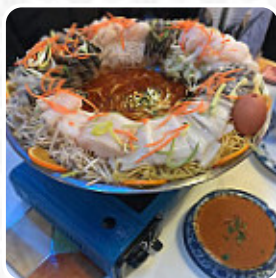

Sur ce site internet, tu trouveras le *menu complet* [menu](#) de La Baie d'Halong de Briey. Actuellement, 10 mets et boissons sont disponibles. Pour les offres saisonnières ou hebdomadaires, veuillez contacter directement le propriétaire du restaurant. Tu peux également le contacter via son site internet. Avec un agréable temps, on peut même manger au grand air. Ce que [User](#) n'aime pas dans La Baie d'Halong :

Pas de chauffage à cette période, c'est inadmissible. Service très long alors qu'il y avait peu de client. Les plats n'arrivent pas en même temps alors que nous n'étions que deux. Par contre, l'enfant a été servi de suite, entrée et plat en même temps. Plats bons mais sans plus. [Lire plus](#). Une visite au La Baie d'Halong est particulièrement enrichissante grâce à la grande choix de **spécialités de café et de thé**, exquis sont particulièrement les [Sushi](#) et les spécialités comme le Sashimi pour lesquelles ce local est connu. La **cuisine fusion asiatique** est aussi une partie importante du La Baie d'Halong. Pour ceux qui trouvent les mets habituels et généralement connus ennuyeux, ils pourraient ici aborder avec joie d'expérimenter et essayer une ou l'autre combinaison excitante d'ingrédients à savourer, beaucoup de visiteurs expriment surtout leur enthousiasme pour la variée, fine cuisine chinoise.