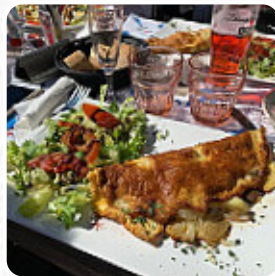

Sur ce site web, tu trouveras le menu complet menu de Restaurant Le Chariot de [Péone](#). Actuellement, 10 plats et boissons sont disponibles. Pour les offres saisonnières ou hebdomadaires, veuillez contacter directement le propriétaire du restaurant. Tu peux également le contacter via son site internet. Avec un beau temps, on peut même manger au grand air, et dans les espaces accessibles, peuvent également venir des clients en fauteuil roulant ou avec des handicaps physiologiques. Ce que [User](#) n'aime pas dans Restaurant Le Chariot : C'était vraiment incroyable Le service étais top La serveuse venez de temps en temps nous demandez si tout ce passez bien vraiment au top Surtout l'endroit magnifique Et la cuisine un délice Je recommande !!! [Lire plus](#). Une visite au Restaurant Le Chariot est particulièrement enrichissante grâce à la complète choix de **spécialités de café et de thé**, bien sûr, tu ne devrais pas manquer les **savoureux burgers** servis avec des frites, des salades ou des quartiers de pommes de terre proposés. En outre, tu peux commander de la *préparée viande* commander, régale-toi avec la typique savoureuse cuisine française.