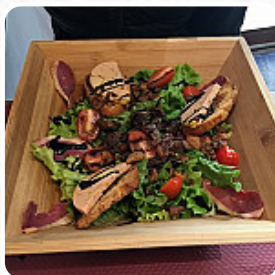

Sur ce site internet, tu trouveras le menu complet menu de La Palette de Lacaune. Actuellement, **16** plats et boissons sont disponibles. Pour les offres saisonnières ou hebdomadaires, veuillez contacter directement le propriétaire du restaurant. Tu peux également le contacter via son site internet. Ce que [User](#) aime dans La Palette :

(Traduit par Google) Super endroit, très bonnes pizzas et ambiance calme. Pour moi la meilleure pizzeria de [Lacaune](#) (Avis d'origine) Lloc magnífic, molt bones pizzas i ambient tranquil. Per mi la millor pizzeria de lacaune.

Ce que [User](#) n'aime pas dans La Palette :

On a commandé un tacos et une pizza sans être méchant. Les tacos n'étaient pas assez secs, la pizza sans commentaire c'était une reine sèche très mal garnie la pâte n'avait pas d'aspect maison, donc nous avons réduit pour informer comme si c'était un pate congelé le restaurant a répondu des repas pour voir si il pouvait nous faire n'avait pas de temps parce qu'il était trop loin Le lendemain, il ose me couper pour no... [Lire plus](#). Une visite au La Palette est particulièrement enrichissante grâce à la complète sélection de spécialités de café et de thé, Avec le service de [traiteur](#) de La Palette à Lacaune, les mets peuvent être appréciés à domicile ou lors de la soirée. Si pour la fin vous souhaitez quelque chose de sucré, La Palette ne vous déçoit pas non plus avec sa bonne **sélection de desserts**, Tu peux aussi te réjouir de la typique savoureuse *cuisine française*.