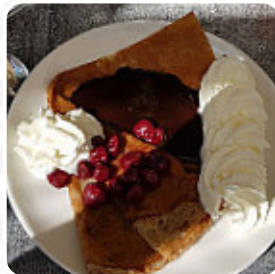

Sur ce site internet, tu trouveras le menu complet menu de Cafe Des Allees de [Cambo-les-Bains](#). Actuellement, **15** repas et boissons sont disponibles. Pour les offres saisonnières ou hebdomadaires, veuillez contacter directement le propriétaire du restaurant. Tu peux également le contacter via son site internet. Ce que [User](#) aime dans Cafe Des Allees :

Terrasse ombragée autour d'une fontaine et de très bonnes crêpes pour un petit dessert en famille. Le service était rapide et les crêpes délicieuses la caramel au beurre salé pour ma part, un régal! [Lire plus](#). Quand la météo est beau, tu peux aussi manger à l'extérieur, et dans les locaux accessibles, peuvent également venir des visiteurs en fauteuil roulant ou avec des limitations physiques. Es-tu à la recherche de pudding ? Chez Cafe Des Allees, tu trouveras des **divins desserts** qui satisferont certainement ton envie de satisfaire, Pour le petit déjeuner on sert ici un délicieux brunch. La plupart des menus sont préparés rapidement pour toi et servis, tu n'auras pas seulement une vue impressionnante sur les délicieux décorés avoir, mais tu auras aussi une belle vue sur certaines des monuments locaux *attractions* offerts ici.