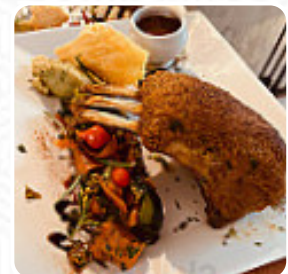

Menu Le Garden

<https://lacarte.menu>

2 Impasse Du Portalet, Hyères, France

+33623567407,+33494330951,+33494420022