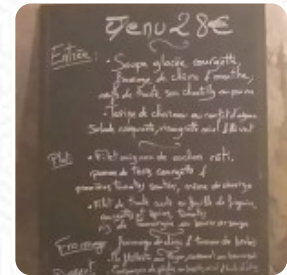

## Menu Ferme Auberge De Malice

<https://lacarte.menu>

Hameau D'Aubarines, Rochegude, France

+33678949907 - <https://www.lafermedemalice.fr/>

Sur ce site internet, tu trouveras le *menu complet* [menu](#) de Ferme Auberge De Malice de Rochegude. Actuellement, 12 plats et boissons sont disponibles. Pour les *offres saisonnières ou hebdomadaires*, veuillez contacter directement le propriétaire du restaurant. Tu peux également le contacter via son site internet. Ce que

[User](#) aime dans Ferme Auberge De Malice :

Cette petite table d'hôte est un charmant petit bijou caché, avec de merveilleux plats simples et savoureux. Il est situé sur une terrasse couverte avec vue sur les terres agricoles et les montagnes des Cévennes. Dans leur menu, ils utilisent des produits (biologiques) de leur propre ferme et des producteurs voisins. La glace qui accompagne les desserts est faite maison (au lait de chèvre). Même la plupart des vins d... [Lire plus](#). Le restaurant et ses espaces sont accessibles aux personnes à mobilité réduite ce qui permet une utilisation avec un fauteuil roulant ou des restrictions physiologiques atteignables, selon la situation météorologique on peut aussi bien s'asseoir dehors et manger et boire. Dans le établissement, les **jus** frais et savoureux sur le menu des boissons complètent merveilleusement les entrées, et tu peux t'attendre à la typique savoureuse cuisine française. Après le repas (ou pendant), tu as l'option de encore te détendre au bar avec une **boisson alcoolisée ou non alcoolisée**.