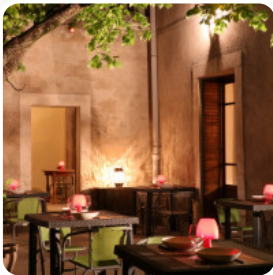

## Menu Ferme Auberge De Malice

<https://lacarte.menu>

Hameau D'Aubarines, Rochegude, France

+33678949907 - <https://www.lafermedemalice.fr/>

Sur ce site internet, tu trouveras le *menu complet* [menu](#) de Ferme Auberge De Malice de Rochegude. Actuellement, 12 plats et boissons sont disponibles. Pour les *offres saisonnières ou hebdomadaires*, veuillez contacter directement le propriétaire du restaurant. Tu peux également le contacter via son site internet. Ce que

[User](#) aime dans Ferme Auberge De Malice :

Cette petite table d'hôte est un charmant petit bijou caché, avec de merveilleux plats simples et savoureux. Il est situé sur une terrasse couverte avec vue sur les terres agricoles et les montagnes des Cévennes. Dans leur menu, ils utilisent des produits (biologiques) de leur propre ferme et des producteurs voisins. La glace qui accompagne les desserts est faite maison (au lait de chèvre). Même la plupart des vins d... [Lire plus](#). Le restaurant et ses espaces sont accessibles aux personnes à mobilité réduite ce qui permet une utilisation avec un fauteuil roulant ou des restrictions physiologiques atteignables, selon la situation météorologique on peut aussi bien s'asseoir dehors et manger et boire. Dans le établissement, les **jus** frais et savoureux sur le menu des boissons complètent merveilleusement les entrées, et tu peux t'attendre à la typique savoureuse cuisine française. Après le repas (ou pendant), tu as l'option de encore te détendre au bar avec une **boisson alcoolisée ou non alcoolisée**.