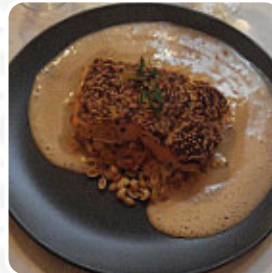

Sur ce page web, tu trouveras le **menu complet [menu](#) de Le Charlemagne** de Marseillan. Actuellement, 16 menus et boissons sont disponibles. Pour les *offres changeantes*, veuillez contacter directement le propriétaire du restaurant. Tu peux également le contacter via son site internet. Ce que [User](#) aime dans Le Charlemagne :

Serveurs, menus et ambiance excellents. Je reviens sur mon avis. Non seulement excellents, mais plus, exceptionnels, puissance dix, voir cent. Dix sur cinq minimum. Et que celles ou ceux qui ne sont pas d'accord, passent leur chemin. [Lire plus](#). Dans le Le Charlemagne, des savoureux mets du monde entier sont préparés directement pour toi cuits, le restaurant sert cependant aussi des **recettes typiques de l'Europe**. En outre, on te propose des menus exquis à la française, Tu ne devrais pas manquer l'occasion de goûter la pizza délicate cuite au four à bois selon les méthodes traditionnelles fraîches.