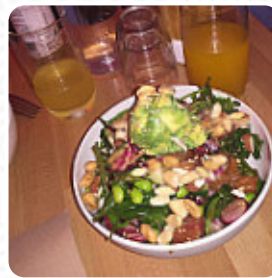

Ici, tu trouveras le [menu de Kydo Poke Bowl](#) à Montpellier. Actuellement, **9** menus et boissons sont sur la carte. Pour les *offres changeantes*, tu peux te renseigner par téléphone. Ce que [User](#) aime dans Kydo Poke Bowl :

Quel crétin ! bol de poke que nous ne pouvons plus excellent, avec des produits de qualité et des saveurs de rellés dans la bouche a changé beaucoup de frades de bol de poke aussi possible!) Ne change rien, on revient ! [Lire plus](#). Le restaurant propose le W-LAN gratuit pour ses invités, selon la situation météorologique on peut aussi bien s'asseoir dehors et manger et boire. Les locaux sur place sont accessibles et donc aucun problème pour les clients en fauteuil roulant ou avec des handicaps physiologiques. Dans le Kydo Poke Bowl de Montpellier, on fabrique en utilisant beaucoup de légumes frais, du poisson et de la viande des plats japonais sains, raffinés, le matin il y a ici un complet petit déjeuner. Bien sûr, les ingrédients les plus variés sont utilisés dans les combinaisons et variations les plus créatives - selon la devise de la cuisine fusion sur le menu, Des savoureux plats végétariens sont aussi disponibles sur le menu.