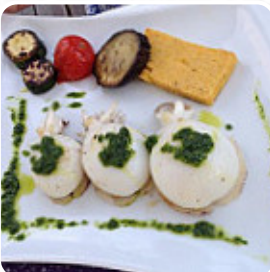

Ici, tu trouveras le menu de La Piscine Summer Club à Elné. Actuellement, 14 repas et boissons sont sur la carte. Pour les **offres changeantes**, tu peux te renseigner par téléphone. Ce que [User](#) aime dans La Piscine Summer Club :

Nous avons eu une belle expérience ici. L'équipage était incroyable et si amical. Le cuisinier est venu avec nous et nous a raconté quelques histoires et nous a donné quelques suggestions. La nourriture était incroyable et la musique était drôle à entendre. Le paysage était beau et plus belles choses venaient. Dans l'ensemble, nous avons vraiment apprécié notre repas ici. [Lire plus](#). La Piscine Summer Club de Elné fait un bon bar si après la fin du travail on veut encore une bière et s'asseoir avec des amis ou seul, en plus des savoureux **sandwiches**, les saines salades et autres snacks sont aussi un bon encas. Il va de soi qu'une boisson appropriée complète un repas; c'est pourquoi ce *Gastropub* offre une sophistiquée choix de boissons alcoolisées savoureuses et régionales, que ce soit de la bière ou du vin, régale-toi avec la typique savoureuse cuisine française.