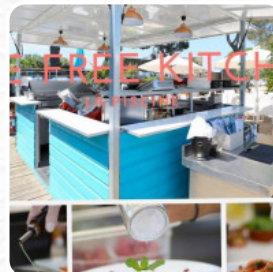

Ici, tu trouveras le menu de La Piscine Summer Club à Elné. Actuellement, 14 repas et boissons sont sur la carte. Pour les **offres changeantes**, tu peux te renseigner par téléphone. Ce que [User](#) aime dans La Piscine Summer Club :

Nous avons eu une belle expérience ici. L'équipage était incroyable et si amical. Le cuisinier est venu avec nous et nous a raconté quelques histoires et nous a donné quelques suggestions. La nourriture était incroyable et la musique était drôle à entendre. Le paysage était beau et plus belles choses venaient. Dans l'ensemble, nous avons vraiment apprécié notre repas ici. [Lire plus](#). La Piscine Summer Club de Elné fait un bon bar si après la fin du travail on veut encore une bière et s'asseoir avec des amis ou seul, en plus des savoureux **sandwiches**, les saines salades et autres snacks sont aussi un bon encas. Il va de soi qu'une boisson appropriée complète un repas; c'est pourquoi ce *Gastropub* offre une sophistiquée choix de boissons alcoolisées savoureuses et régionales, que ce soit de la bière ou du vin, régale-toi avec la typique savoureuse cuisine française.