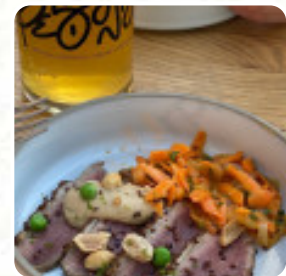

Sur ce site web, tu trouveras le menu complet menu de Le Barboteur Restaurant Bar de Lille. Actuellement, 15 plats et boissons sont disponibles. Pour les *offres changeantes*, veuillez contacter directement le propriétaire du restaurant. Tu peux également le contacter via son site internet. Ce que [User](#) aime dans Le Barboteur Restaurant Bar :

Accueil et service au top, plat [végétarien](#) disponible. Génial adresse à découvrir. Les bières pressions disponible sont très intéressantes : moulin d'asqc triple, mongy ambre, anosteke ipa... je recommande pour l'accueil, la qualité des plats, les bières et l'ambiance générale du lieu [Lire plus](#). Le établissement est accessible aux personnes à mobilité réduite et peut donc être utilisé même avec un fauteuil roulant ou des handicaps physiologiques, selon la météo on peut aussi bien s'asseoir dehors et prendre quelque chose à manger. Au Le Barboteur Restaurant Bar de Lille, différents **savoureux plats français** sont présentés, Il est possible de se détendre au bar avec une bière fraîche ou d'autres boissons alcoolisées et non alcoolisées. Le suivre de différents événements sportifs et compétitions est pareillement l'un des points forts lors de la visite de ce **bar sportif**, il y a aussi des délicieux plats végétariens sur le menu.