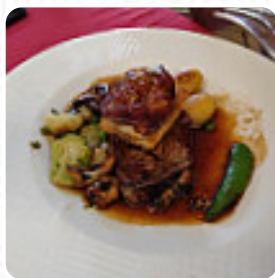

Sur ce site, tu trouveras le [menu complet menu](#) de Chez Vautrey de Villefranche Sur Saone. Actuellement, 15 menus et boissons sont disponibles. Pour les **offres saisonnières ou hebdomadaires**, veuillez contacter directement le propriétaire du restaurant. Tu peux également le contacter via son site internet. Ce que [User](#) aime dans Chez Vautrey :

Excellent ! Je tiens vraiment une adresse. excellent repas, cuisine comme je l'aime, bons produits bien cuits, excellent vin. bienvenue. rapport qualité prix du nickel. J'aimais le riz veau. [Lire plus](#). Les lieux sur place sont accessibles aux personnes à mobilité réduite et peuvent être utilisés même avec un fauteuil roulant ou des handicaps physiologiques, selon la situation météorologique on peut aussi bien s'asseoir dehors et prendre quelque chose à manger. Pendant un repas, une bonne boisson est essentielle. Dans ce gastropub, tu ne trouveras pas seulement de délicieux menus sur le menu, mais aussi une vaste et particulièrement bonne choix de bonnes bières et autres boissons alcoolisées qui accompagnent bien le repas, de plus, les **enchanteurs desserts** de la maison brillent non seulement dans les yeux de nos petits invités. De plus, on te propose des mets savoureux à la *française*, Lematin on sert ici un diversifié brunch.