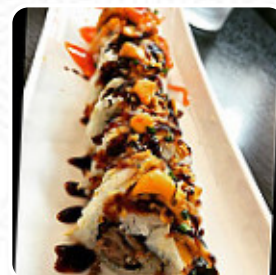

Le menu de Osaka 's de Saint-Laurent-du-Var contient 16 menus. En moyenne un **plat ou une boisson sur la carte** coûte environ 9 €. Les catégories peuvent être consultées dans le menu ci-dessous. Le W-LAN du local est disponible sans frais supplémentaires, et dans les locaux accessibles, peuvent également venir des clients en fauteuil roulant ou avec des handicaps physiques. Si la météo le permet, tu peux aussi manger et boire en plein air. Ce que [User](#) n'aime pas dans Osaka :

Ce n'est plus l'Osaka. juste un restaurant japonais qui est devenu un restaurant touristique comme ses voisins. Quelle honte ! carte réduite, à plat réduit sans finesse ou la jolie décoration d'avant dans nos assiettes, comme offre habituellement le bon restaurant japonais,) niveau de prix qu'ils ont, cependant, suivi la tendance. avant qu'il soit excellent et raffiné. Maintenant pour ceux qui ne connaissent pas les... [Lire plus](#). Pour toi, Osaka de Saint-Laurent-du-Var prépare des **fins sushis (par exemple Maki et Sashimi)**, dans de plusieurs autres versions, avec des ingrédients frais comme le poisson, les légumes et la viande, sur le menu on trouve aussi plusieurs plats menus. Attends-toi à savourer de *délicieux plats végétariens dishe*, Il est possible de se détendre au bar avec une bière fraîche ou d'autres boissons alcoolisées et non alcoolisées.