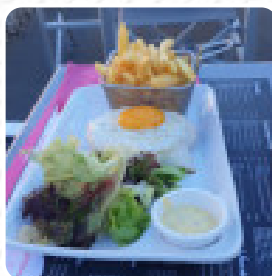

Menu Le P'tit Caprice

<https://lacarte.menu>

7 Rue Du Port, Noirmoutier-en-l'Île, France

+33251269821

Sur ce site web, tu trouveras le menu complet menu de Le P'tit Caprice de Noirmoutier-en-l'Île. Actuellement, 14 mets et boissons sont disponibles. Pour les **offres saisonnières ou hebdomadaires**, veuillez contacter directement le propriétaire du restaurant. Tu peux également le contacter via son site internet. Ce que [User](#) aime dans Le P'tit Caprice :

passage dans ce resto déjà la fois c'était excellent et cette fois ci RAS l'entrecôte juste parfait ainsi que les chichis prit à emporter un régalé durant le trajet [Lire plus](#). Ce que [User](#) n'aime pas dans Le P'tit Caprice : On a attendu 1h alors qu'on a commandé un truc qui se prépare vite J'ai pris le burger savoyard mais le fromage n'était pas savoureux J'ai demandé de la sauce et de l'eau mais la dame a oublié [Lire plus](#). Une visite au Le P'tit Caprice est rendue encore plus intéressante grâce à la large sélection de *spécialités de café et de thé*, De plus, les **délicieux** desserts du établissement brillent non seulement dans les yeux de nos petits invités. Au bar, tu peux encore te détendre après le repas (ou pendant) avec une boisson alcoolisée ou non alcoolisée, Ne manque pas l'occasion de déguster la [pizza](#) délicieuse cuite au four à bois selon une méthode originale fraîchement.