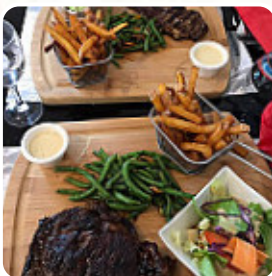

Un complet menu de L'aviation Chez Cathy Et Mathieu de [Graulhet](#) avec tous les 16 plats et boissons se trouve ici sur la carte. Pour les **offres changeantes**, veuillez appeler ou utiliser les coordonnées sur le site internet pour contacter le propriétaire. Ce que [User](#) aime dans L'aviation Chez Cathy Et Mathieu :

De passage dans la région, la gérante de notre hôtel nous a conseillé ce restaurant. Quelle jolie trouvaille ! Les plats sont très bons et les produits sont frais, cuisinés maison, tout ça qu'on aime, avec un rapport qualité/prix raisonnable pour adultes et un enfant, avec apéro et vin) Une remarque toute particulière aux serveurs qui sont aux petits soins pour les clients, gentils, agréables et authentiques (on voi... [Lire plus](#). Le restaurant offre aussi la possibilité de s'installer à l'extérieur pour se restaurer quand il fait agréable, et dans les locaux accessibles, peuvent également venir des invités en fauteuil roulant ou avec des handicaps physiologiques. Ce que [User](#) n'aime pas dans L'aviation Chez Cathy Et Mathieu :

Je recommande fortement ce restaurant. Nous ne parlerons pas de plats sans saveur. Vraiment un des pires restaurants de ma vie je vous conseille. Parking: Pas d'espace de stationnement Service: Dine in Type de repas: Dîner [Lire plus](#). Au L'aviation Chez Cathy Et Mathieu de Graulhet, on sert différents savoureux plats français, le matin il y a ici un varié petit déjeuner. On ne devrait pas laisser de côté la exhaustive sélection de *spécialités de café et de thé* dans ce restaurant, Il est possible de se détendre au bar avec une **tirée à la pression** ou d'autres boissons alcoolisées et non alcoolisées.