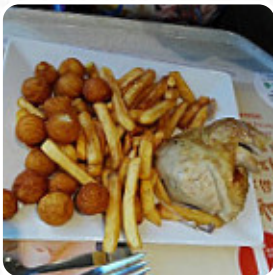

Menu Flunch Manosque

<https://lacarte.menu>

Quartier Preches, Manosque, France

+33492870636,+33492706394 - <https://restaurant.flunch.fr/manosque/flunch-manosque/>

Sur ce site web, tu trouveras le **menu complet** [menu](#) de Flunch Manosque de Manosque. Actuellement, 16 repas et boissons sont disponibles. Pour les offres changeantes, veuillez contacter directement le propriétaire du restaurant. Tu peux également le contacter via son site internet. Ce que [User](#) aime dans Flunch Manosque : Personnel très serviable et souriant. Choix de plats. Légumes attractifs et bien présentés. Sangria offerte le soir, très rare ! ... Directeur, M.Müller, éminemment sympathique qui n'hésite pas à mettre la main à la pâte pour aider son personnel qd il est débordé. Très rare aussi dans une entreprise . En résumé une cafétéria à recommander. Famille Anglards-Wirtz [Lire plus](#). Quand le temps est bon, tu peux aussi manger dehors, et il y a du W-LAN sans frais. Les espaces sur place sont accessibles et donc aucun problème pour les visiteurs en fauteuil roulant ou avec des handicaps physiques. Ce que [User](#) n'aime pas dans Flunch Manosque : Beaucoup de choix au buffet de crudités , des plats simples mais bien cuisinés et encore beaucoup de choix au buffet pour les accompagnements. Un très bon Flunch c est assez rare Bravo !! [Lire plus](#). Chez Flunch Manosque à Manosque, on prépare une délicieuse [pizza](#) selon une méthode ancestrale et est fraîchement sortie du four, régale-toi avec la typique succulente cuisine française. Il ne faut pas manquer de remarquer la grande gamme de **spécialités de café et de thé** dans ce établissement.

Menu Flunch Manosque

Boissons alcoolisées

SANGRIA

Süße Desserts

CREPES

Plats principaux

SALADE D'ACCOMPAGNEMENT

Starters & Salads

FRITES

Café

CAFÉ

White Based Sauce

SAUCE AU FROMAGE

Ingrédients utilisés

LÉGUMES

FROMAGE

VOYAGE

VIANDE

Ces types de plats sont servis

GLACE

MOULES

PIZZA

DESSERTS

PÂTES