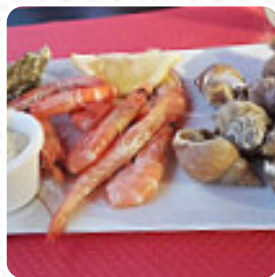

Ici, tu trouveras le [menu de La Voile Rouge](#) à Dives-sur-Mer. Actuellement, 16 mets et boissons sont sur la carte.

Pour les [offres changeantes](#), tu peux te renseigner par téléphone. Ce que [User](#) aime dans La Voile Rouge :

En vacances à Dives-sur-Mer, cadre agréable face au port, les patrons sont excellents, serveurs agréables et sympathiques, nourriture excellente. Malheureusement, nous sommes rentrés chez nous et c'est notre dernière soirée en terrasse le soir, on a bien rigolé. Je recommande vivement, ils en valent le détour et le prix est raisonnable. La seule chose dommage, ils prennent que du chèque, anciennement bon, c'est mieux que rien. Bonne continuation... [Lire plus](#). Quand le temps est agréable, tu peux aussi manger au grand air, et dans les locaux accessibles, peuvent également venir des clients en fauteuil roulant ou avec des handicaps physiologiques. Le vaste assortiment de spécialités de café et de thé accroît nettement la valeur d'une visite au La Voile Rouge, et tu peux t'attendre à la typique succulente **cuisine française**. De plus, on te sert des **fins fruits de mer**. De plus, la carte des boissons à cet endroit est exceptionnelle et propose une diversité considérable et variée de bières locales et internationales, qui valent définitivement le coup d'être essayées.