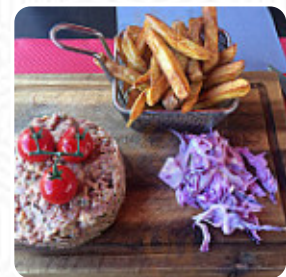

Ici, tu trouveras le [menu de La Voile Rouge](#) à Dives-sur-Mer. Actuellement, 16 mets et boissons sont sur la carte.

Pour les [offres changeantes](#), tu peux te renseigner par téléphone. Ce que [User](#) aime dans La Voile Rouge :

En vacances à Dives-sur-Mer, cadre agréable face au port, les patrons sont excellents, serveurs agréables et sympathiques, nourriture excellente. Malheureusement, nous sommes rentrés chez nous et c'est notre dernière soirée en terrasse le soir, on a bien rigolé. Je recommande vivement, ils en valent le détour et le prix est raisonnable. La seule chose dommage, ils prennent que du chèque, anciennement bon, c'est mieux que rien. Bonne continuation... [Lire plus](#). Quand le temps est agréable, tu peux aussi manger au grand air, et dans les locaux accessibles, peuvent également venir des clients en fauteuil roulant ou avec des handicaps physiologiques. Le vaste assortiment de spécialités de café et de thé accroît nettement la valeur d'une visite au La Voile Rouge, et tu peux t'attendre à la typique succulente **cuisine française**. De plus, on te sert des **fins fruits de mer**. De plus, la carte des boissons à cet endroit est exceptionnelle et propose une diversité considérable et variée de bières locales et internationales, qui valent définitivement le coup d'être essayées.