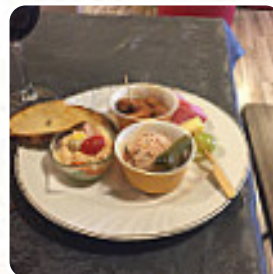

Un complet [menu](#) de Le P'tit Resto de [Bohain-en-Vermandois](#) avec tous les 16 repas et boissons se trouve ici sur la carte. Pour les [offres saisonnières](#) ou hebdomadaires, veuillez appeler ou utiliser les coordonnées sur le site internet pour contacter le propriétaire. Ce que [User](#) aime dans Le P'tit Resto :

Un superbe accueil pour ce restaurant qui franchement mérite le détour ! Du fait maison de A à Z un amuse bouche pour personnes franchement top top ! Et le plat excellent merci pour l'accueil votre aimabilité et votre cuisine [Lire plus](#). Avec un beau temps, on peut même manger dehors, et dans les locaux accessibles, peuvent également venir des clients en fauteuil roulant ou avec des handicaps physiologiques. Ce que [User](#) n'aime pas dans Le P'tit Resto :

Ne vous fiez pas à la vitrine un peu tristounette... poussez la porte ! Le personnel au service 100 féminin et 200 sourire, très accueillant. Le menu est tout à fait qualitatif, généreux... amuse bouche sympas et de très bonnes viandes... foncez ! [Lire plus](#). Une visite au Le P'tit Resto est rendue encore plus intéressante grâce à la complète gamme de [spécialités de café et de thé](#), régale-toi avec la typique succulente **cuisine française**. Il y a aussi des délicieux repas typiques de l'Europe, Il est possible de se détendre au bar avec une tirée à la pression ou d'autres boissons alcoolisées et non alcoolisées.