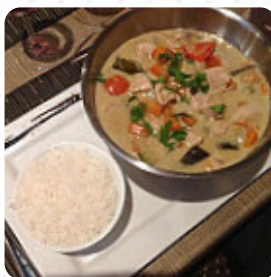

LE PATIO

Menu Le Patio

<https://lacarte.menu>

Rue Louis Martin 209, La Croix-Valmer, France

+33494797085,+33890210971,+33890719980 - <https://www.lepatio-lacroixvalmer.com/>

Ici, tu trouveras le **menu de Le Patio** à La Croix-Valmer. Actuellement, 16 menus et boissons sont sur la carte. Pour les offres changeantes, tu peux te renseigner par téléphone. Ce que **User** aime dans Le Patio : Restaurant joliment rénové. Patrons sympathiques à l'accent chantant Pizzas copieuses Soufflé au grand Marnier et mousses au chocolat bien savoureux Une bonne adresse et l'un des très rares restaurants à être ouvert un soir de novembre à la Croix Valmer [Lire plus](#). Le bistro offre aussi la possibilité de s'installer à l'extérieur pour manger quand il fait beau, et il y a du Wifi sans frais. Dans le Le Patio, un bistro qui propose des menus italiens de La Croix-Valmer, tu as à ta disposition une **cuisine italienne authentique** avec des plats principaux comme la [pizza](#) et les [pâtes](#), Ici, les plats thaïlandais plats sont préparés avec les épices populaires et les sauces (de poisson) cuisinées. Après le repas (ou pendant), tu peux aussi te détendre au bar avec une boisson alcoolisée ou non-alcoolisée, les visiteurs du restaurant prennent aussi en compte la vaste sélection de spécialités de café et de thé que le restaurant propose.

ITALIEN

COCKTAIL

Ingédients utilisés

CHOCOLAT

BŒUF

Ces types de plats sont servis

DESSERTS

PIZZA