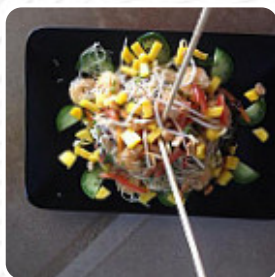

LE PATIO

Menu Le Patio

<https://lacarte.menu>

Rue Louis Martin 209, La Croix-Valmer, France

+33494797085,+33890210971,+33890719980 - <https://www.lepatio-lacroixvalmer.com/>

Ici, tu trouveras le **menu de Le Patio** à La Croix-Valmer. Actuellement, 16 menus et boissons sont sur la carte. Pour les offres changeantes, tu peux te renseigner par téléphone. Ce que **User** aime dans Le Patio : Restaurant joliment rénové. Patrons sympathiques à l'accent chantant Pizzas copieuses Soufflé au grand Marnier et mousses au chocolat bien savoureux Une bonne adresse et l'un des très rares restaurants à être ouvert un soir de novembre à la Croix Valmer [Lire plus](#). Le bistro offre aussi la possibilité de s'installer à l'extérieur pour manger quand il fait beau, et il y a du Wifi sans frais. Dans le Le Patio, un bistro qui propose des menus italiens de La Croix-Valmer, tu as à ta disposition une **cuisine italienne authentique** avec des plats principaux comme la [pizza](#) et les [pâtes](#), Ici, les plats thaïlandais plats sont préparés avec les épices populaires et les sauces (de poisson) cuisinées. Après le repas (ou pendant), tu peux aussi te détendre au bar avec une boisson alcoolisée ou non-alcoolisée, les visiteurs du restaurant prennent aussi en compte la vaste sélection de spécialités de café et de thé que le restaurant propose.